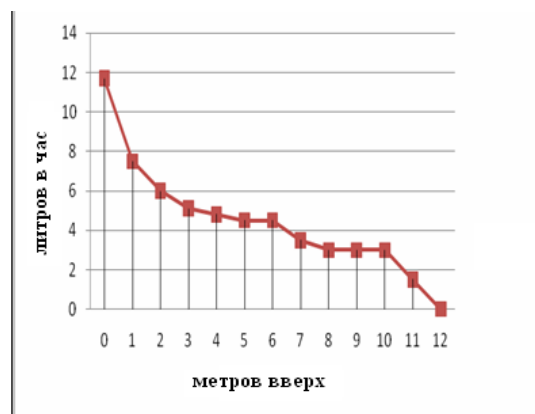

Подделка Mini Pump

Срок эксплуатации

Последующие тесты позволили определить срок эксплуатации поддельной продукции и сравнить его со сроком настоящих насосов.

Средняя продолжительность эксплуатации поддельных насосов составляет 950 часов. Насосы Mini Pump компании Aspen работают в непрерывном режиме минимум 2,000 часов и максимум 8,000 часов.

Преимущество покупки оригинальных насосов компании Aspen:

- Надежность
- Высокое качество
- Низкий уровень шума
- Техническая поддержка
- Широкий выбор продукции
- Доступность и быстрая доставка
- Самостоятельно разработанный дизайн продукции