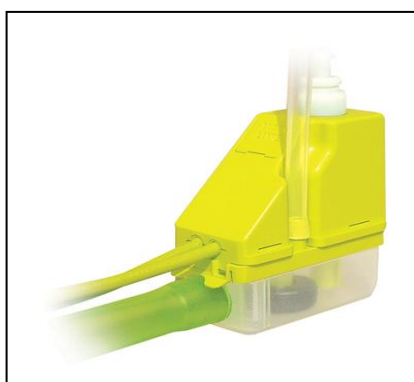

Настоящий насос Mini Lime