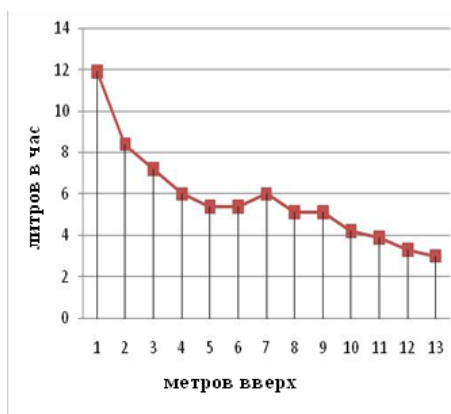

Показатели

Насосы компании Aspen известны своей надежностью, высокой производительностью и тихой работой.

Мы провели всестороннее тестирование поддельной продукции, чтобы продемонстрировать последствия и проблемы, которые могут возникнуть в результате ее использования.

Лабораторные исследования показали, что технические характеристики поддельной продукции далеки от оригинальной. Техническая документация такой продукции в большинстве случаев просто скопирована с документации оригинальной продукции, что является явным нарушением авторских прав.

Проведенные исследования выявили, что уровень шума поддельной продукции значительно выше: 26 дБ(А) – 28 дБ(А). Уровень шума оригинальных насосов составляет 21 дБ(А).

Кроме того, поддельные насосы не могут закачать воду на большую высоту, как это делают настоящие насосы.

Aspen Mini Pump