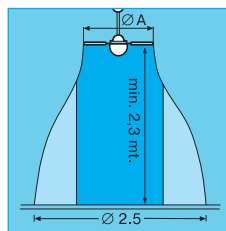

### ТЕХНИЧЕСКИЕ ХАРАКТЕРИСТИКИ

Модель	Цвет	Код	Мощность, Вт	Ток, А	Расход, м <sup>3</sup> /ч
1S 90/36"	Белый	61160	68	0,32	8730
1S 120/48"		61260	70	0,33	11820
1S 140/56"		61360	70	0,33	13680
1S 160/60"		61460	72	0,34	14000
1SL 90/36"		61001	218	0,32	8730
1SL 120/48"		61101	220	0,33	11820
1SL 140/56"		61301	220	0,33	13680
1SL 160/60"		61401	222	0,34	14000

### РАЗМЕРЫ

	Ø A	Ø B	C	Ø D	Ø E	F	Масса, кг
1S 90"	914	230	485	–	–	–	5
1S 120"	1220	230	485	–	–	–	5,5
1S 140"	1420	230	485	–	–	–	5,6
1S 160"	1620	230	485	–	–	–	6,6
1SL 90"	914	230	485	190	670	205	6,3
1SL 120"	1220	230	485	190	670	205	6,5
1SL 140"	1420	230	485	190	670	205	6,7
1SL 160"	1620	230	485	190	670	205	7,7

Все размеры приведены в мм.