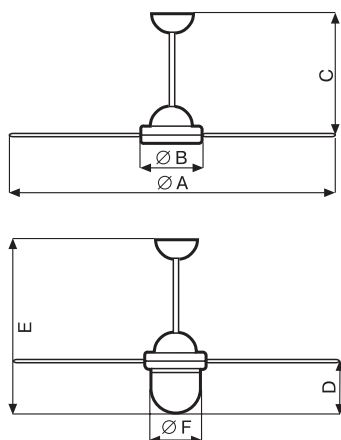

Для моделей 1SL приводится мощность с учетом лампы 150 Вт. При этом светильник имеет собственное электропитание и может включаться самостоятельно.

### ТЕХНИЧЕСКИЕ ХАРАКТЕРИСТИКИ

Модель	Цвет	Код	Мощность, Вт	Ток, А	Расход, м <sup>3</sup> /ч
1S 90/36"	Белый	61160	68	0,32	8730
1S 120/48"		61260	70	0,33	11820
1S 140/56"		61360	70	0,33	13680
1S 160/60"		61460	72	0,34	14000
1SL 90/36"		61001	218	0,32	8730
1SL 120/48"		61101	220	0,33	11820
1SL 140/56"		61301	220	0,33	13680
1SL 160/60"		61401	222	0,34	14000

### РАЗМЕРЫ

	Ø A	Ø B	C	Ø D	Ø E	F	Масса, кг
1S 90"	914	230	485	–	–	–	5
1S 120"	1220	230	485	–	–	–	5,5
1S 140"	1420	230	485	–	–	–	5,6
1S 160"	1620	230	485	–	–	–	6,6
1SL 90"	914	230	485	190	670	205	6,3
1SL 120"	1220	230	485	190	670	205	6,5
1SL 140"	1420	230	485	190	670	205	6,7
1SL 160"	1620	230	485	190	670	205	7,7

Все размеры приведены в мм.